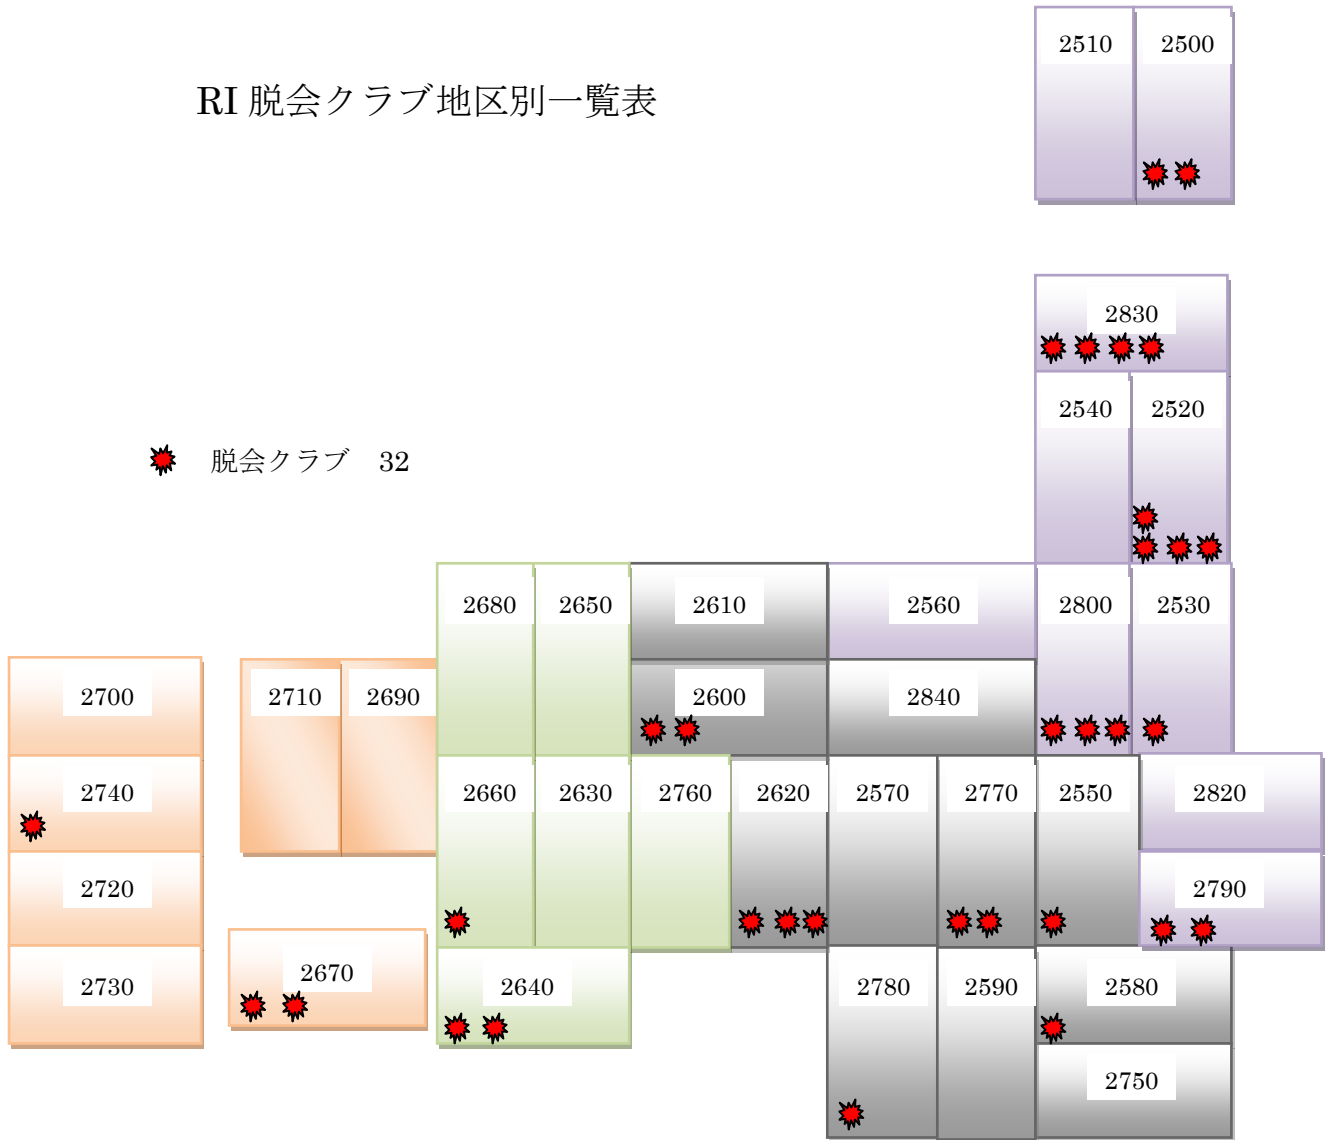

# RI 脱会クラブ地区別一覧表

☀ 脱会クラブ 32

## 脱会クラブ一覧表

クラブ名	地区	脱会承認日
大越	2530	2000/06/27
矢板やしお	2550	2003/06/03
中川	2500	2003/06/23
六戸	2830	2003/09/16
宮代	2770	2004/12/21
一戸	2520	2005/06/08
階上	2830	2005/06/15
軽米	2520	2005/06/29
一関西	2520	2005/06/29
野沢温泉	2600	2005/11/03
一関磐井	2520	2005/11/14

上北	2830	2005/12/12
印旛中央	2790	2006/06/01
船橋北	2790	2006/06/01
生月	2740	2006/06/01
熱海	2620	2006/06/27
越谷西	2770	2006/06/30
宇和島南	2670	2006/12/12
温海	2800	2007/05/02
志賀高原	2600	2007/05/09
青森南	2830	2007/06/18
大阪城	2660	2007/06/29
沖縄東部	2580	2007/06/29
伊豆東	2620	2007/06/29
打田	2640	2007/06/29
上野原	2620	2007/12/18
海部	2670	2008/01/02
佐呂間	2500	2008/06/30
平田みすみ	2800	2008/06/30
茅ヶ崎なぎさ	2780	2008/06/30
米内沢	2800	2008/07/01
藤井寺	2640	2008/11/25